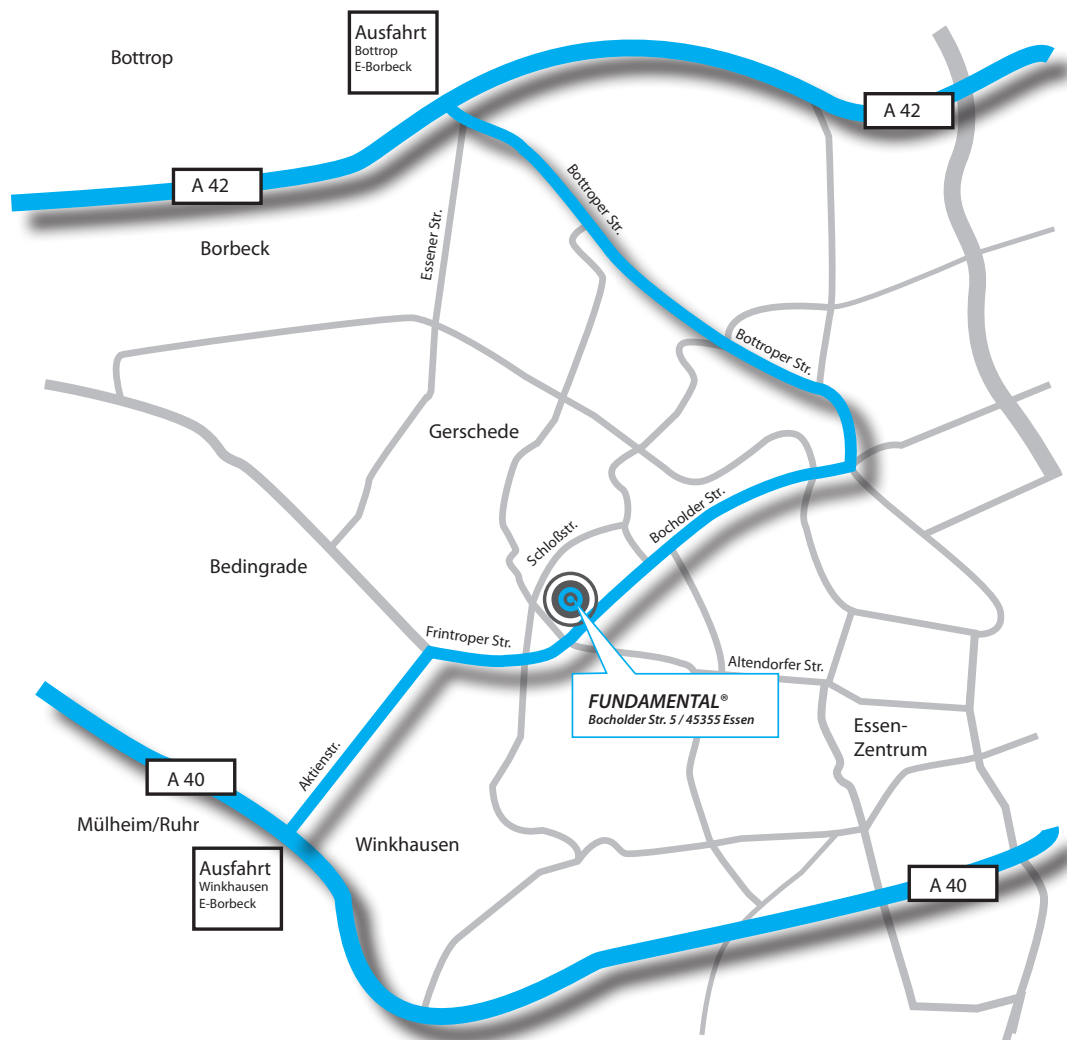

Qualitätsmanagement-Zertifizierung
nach DIN EN ISO 9001:2008

Anfahrt von A 42

- Ausfahrt Bottrop/Essen-Borbeck Hauptstraße Richtung Essen (Bottroper Straße, ca. 4 Km)
- rechts, Friedrich-Lange-Straße, wird zur Bocholder Straße
- ca. 2 Km, Bocholder Straße 5, Parken auf dem Hof

Anfahrt von A 40

- Ausfahrt Mülheim/Winkhausen Essen-Borbeck
- aus Richtung Dortmund/Bochum rechts in die Aktienstraße, aus Richtung Duisburg/Krefeld links in die Aktienstraße
- Richtung Stadtmitte/Essen-Borbeck bis Ende Aktienstr.
- rechts, Frintroper Straße
- 5. Ampel links auf die Bocholder Straße
- Parken auf dem Hof

Straßenbahnverbindung

- Vom Hauptbahnhof Essen Straßenbahnlinie 105
- Richtung Essen-Frintrop
- Haltestelle: Fliegenbusch, Dauer ca. 15 Min.

➤ HOTELRESERVIERUNGEN

Wir bitten die SeminarteilnehmerInnen, ihre gewünschten Hotelreservierungen selbst vorzunehmen. **Flughafen Düsseldorf ca. 30 Km**
Die Hotelpreise können bei Messen eventuell variieren.